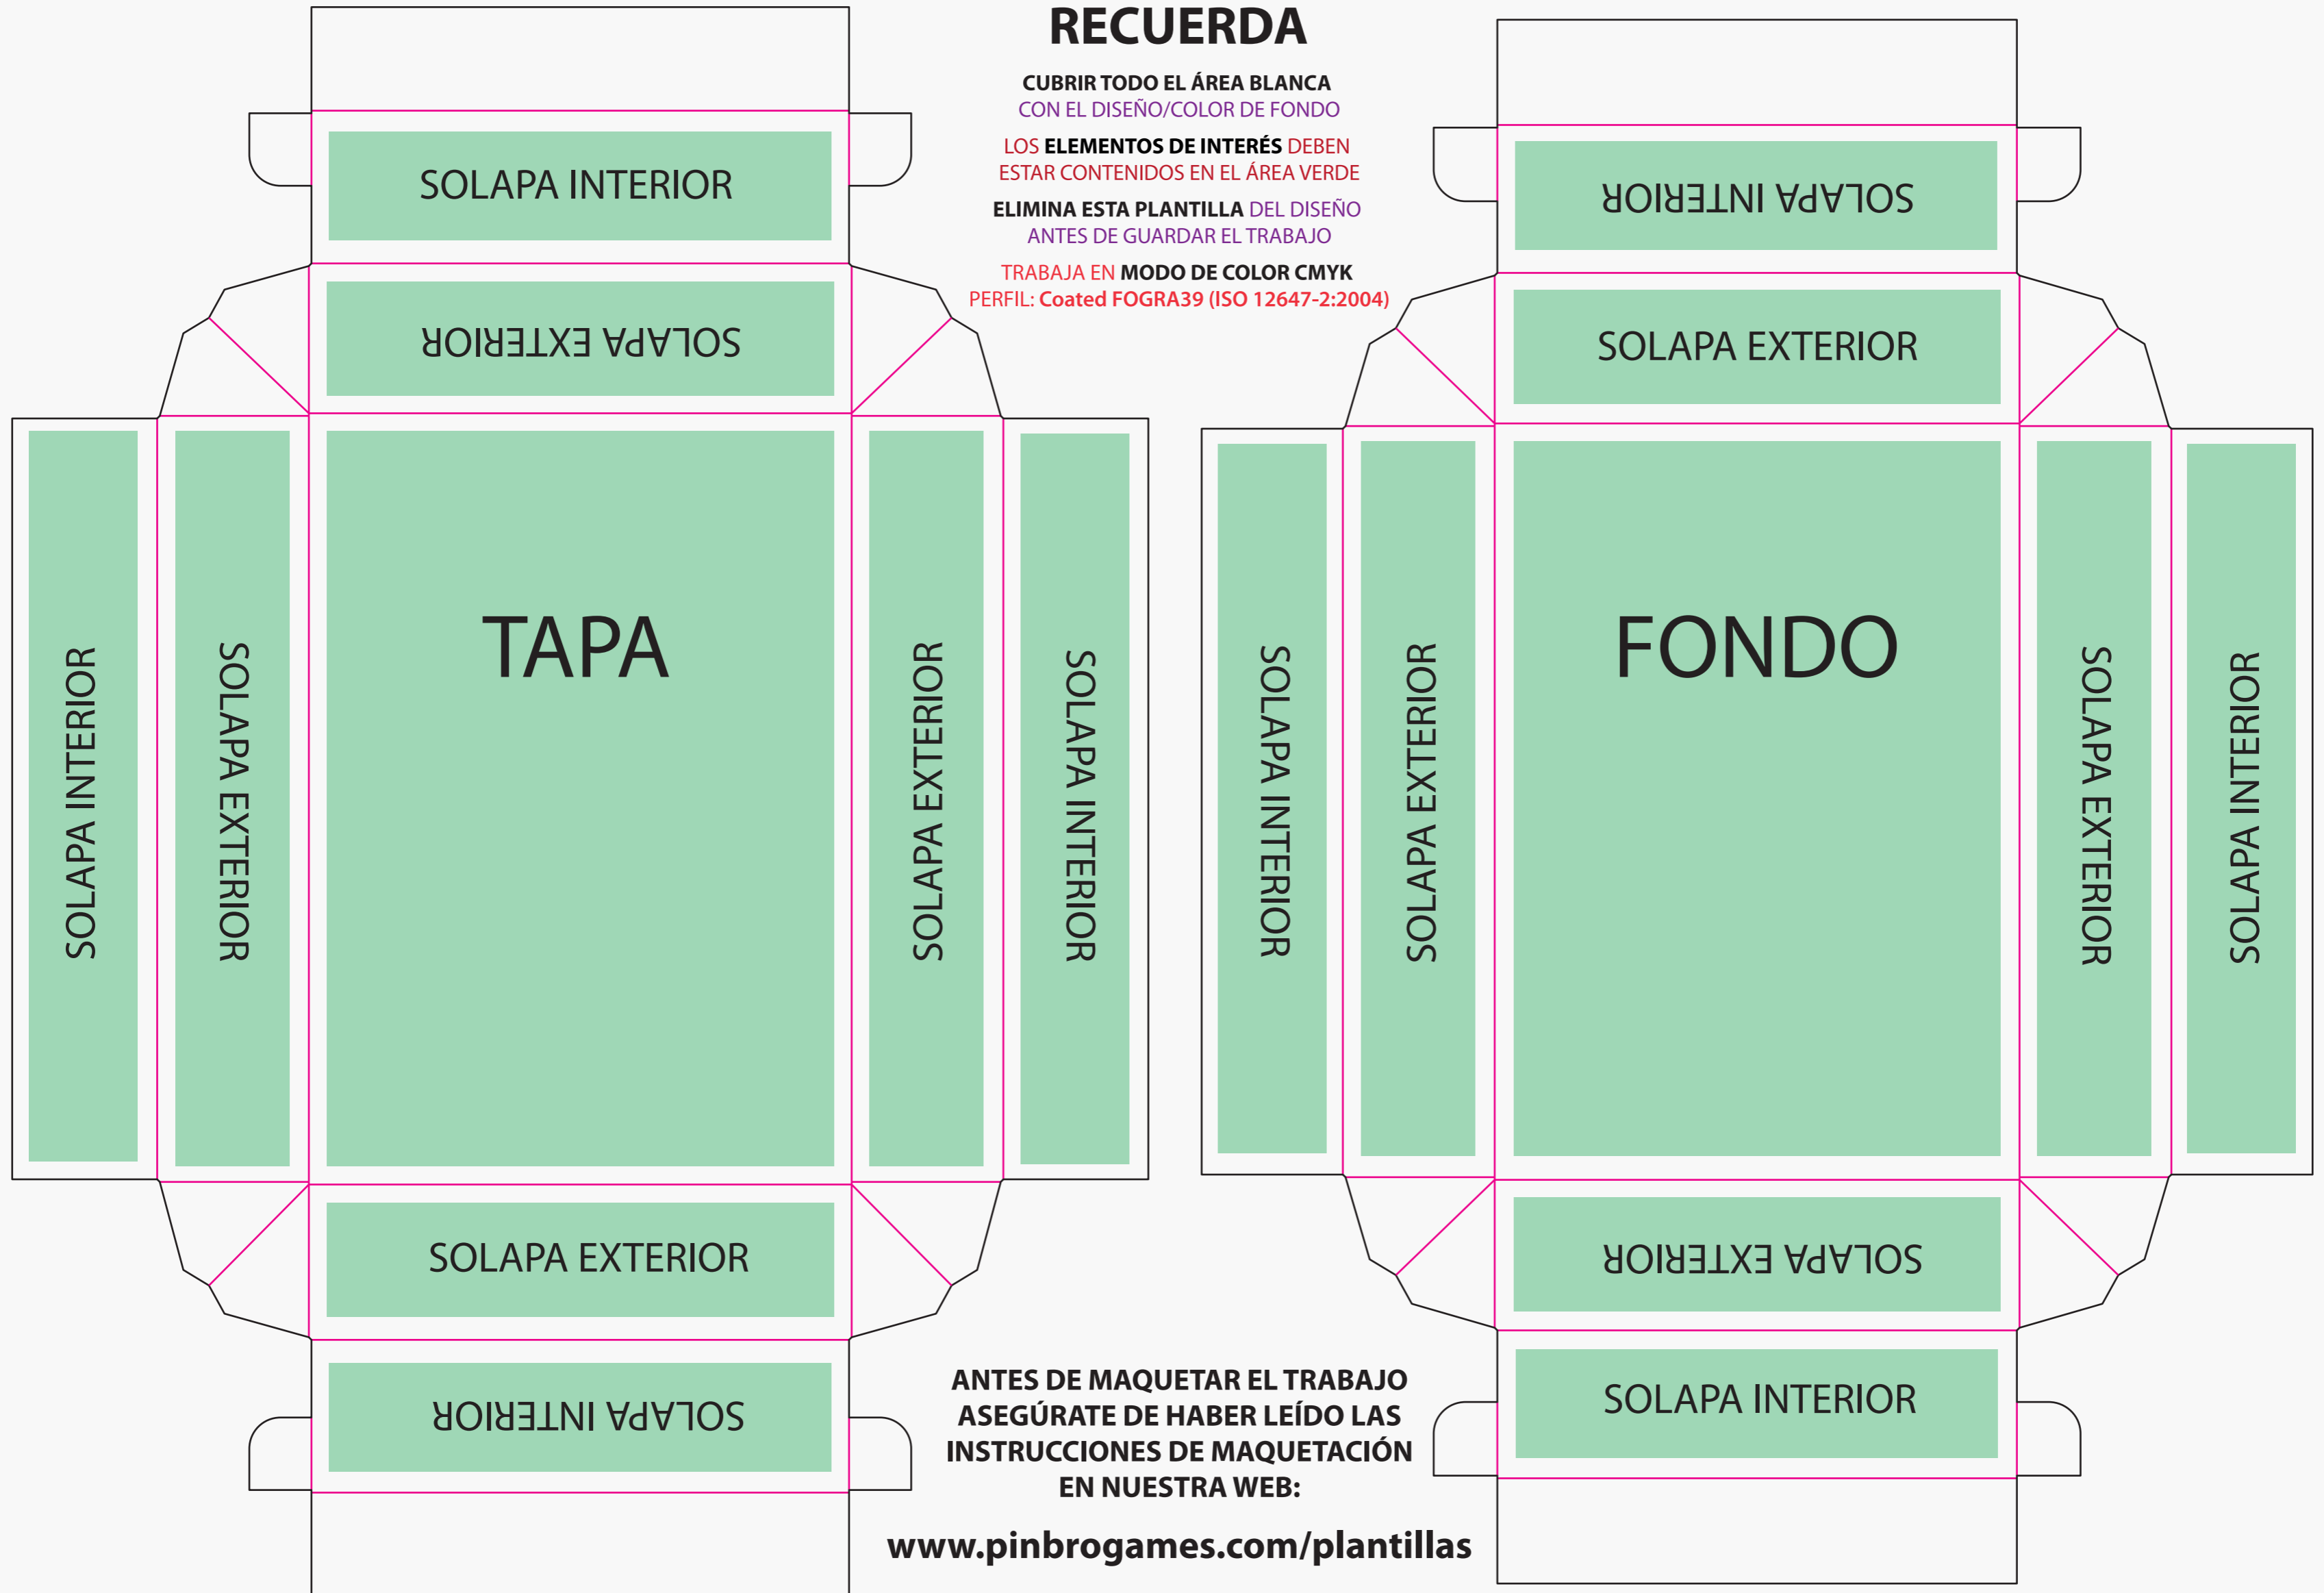

RECUERDA

CUBRIR TODO EL ÁREA BLANCA
CON EL DISEÑO/COLOR DE FONDO

LOS ELEMENTOS DE INTERÉS DEBEN
ESTAR CONTENIDOS EN EL ÁREA VERDE

ELIMINA ESTA PLANTILLA DEL DISEÑO
ANTES DE GUARDAR EL TRABAJO

TRABAJA EN MODO DE COLOR CMYK
PERFIL: Coated FOGRA39 (ISO 12647-2:2004)

ANTES DE MAQUETAR EL TRABAJO
ASEGÚRATE DE HABER LEÍDO LAS
INSTRUCCIONES DE MAQUETACIÓN
EN NUESTRA WEB:

www.pinbrogames.com/plantillas